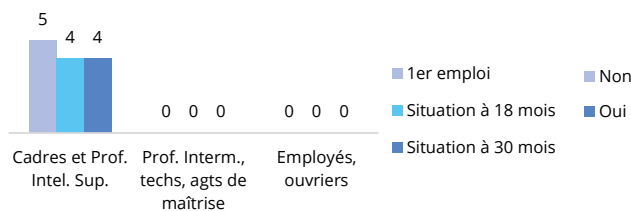

Lieu de travail

Charente-Maritime : 0 (0 %)
Nouvelle-Aquitaine (hors 17) : 0 (0 %)
Autres régions : 3 (75 %)
Étranger : 1 (25 %)
NR : 0

Quotité travaillée

Temps plein : 4 (100 %)
Temps partiel : 0 (0 %)
...choisi : 0
...imposé : 0
NR : 0

Salaire

Salaire médian : 2755 €
Salaire min. : 1870 €
Salaire max. : 3583 €
Nombre concerné : 4

Évolution de la situation après obtention du diplôme

Évolution de la catégorie socioprofessionnelle

Satisfaction de l'emploi à 30 mois