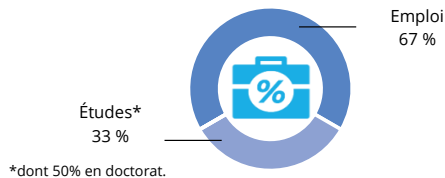

Caractéristiques

Taux de réussite : 100 %	Nombre de répondants : 6 *	Statut de formation des répondants :
Promotion 2018-2019	Nombre de diplômés : 6	Initiale : 6 Contrat d'apprentissage : 0
Taux de réponse : 100 %	0 femme(s) 6 homme(s)	Continue : 0 Contrat de professionnalisation : 0

 **100 % des répondants recommandent cette formation**

* hors étudiants étrangers pour lesquels nous avons peu de réponses

L'accès au premier contrat

Temps médian d'accès au premier contrat : 0 mois.
50 % des diplômés accèdent à leur 1er contrat suite à un stage ou un contrat d'alternance.
L'emploi occupé au 1er décembre 2021 est le premier emploi occupé depuis l'obtention du diplôme pour 50 % des répondants.