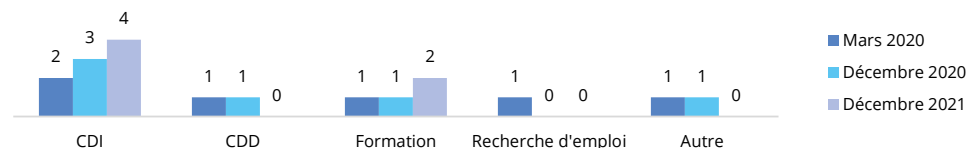

Lieu de travail

Charente-Maritime : 0 (0 %)
Nouvelle-Aquitaine (hors 17) : 0 (0 %)
Autres régions : 3 (75 %)
Étranger : 1 (25 %)
NR : 0

Quotité travaillée

Temps plein : 4 (100 %)
Temps partiel : 0 (0 %)
...choisi : 0
...imposé : 0
NR : 0

Salaire

Salaire médian : 2755 €
Salaire min. : 1870 €
Salaire max. : 3583 €
Nombre concerné : 4

Évolution de la situation après obtention du diplôme

Évolution de la catégorie socioprofessionnelle

Satisfaction de l'emploi à 30 mois