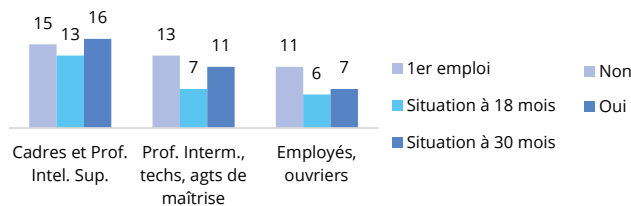

 **Lieu de travail**

Charente-Maritime : 0 (0 %)
Nouvelle-Aquitaine (hors 17) : 1 (3 %)
Autres régions : 22 (65 %)
Étranger : 11 (32 %)
NR : 0

 **Quotité travaillée**

Temps plein : 28 (82 %)
Temps partiel : 6 (18 %)
...choisi : 3
...imposé : 3
NR : 0

 **Salaire**

Salaire médian : 1757 €
Salaire min. : 700 €
Salaire max. : 3600 €
Nombre concerné : 26

Évolution de la situation après obtention du diplôme

Évolution de la catégorie socioprofessionnelle

Satisfaction de l'emploi à 30 mois