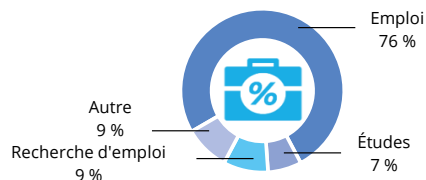

Caractéristiques

Promotion 2018-2019	<u>Taux de réussite : 95 %</u>	<u>Nombre de répondants : 45 *</u>	<u>Statut de formation des répondants :</u>	
	<u>Nombre de diplômés : 64</u>	37 femme(s)	Initiale : 45	Contrat d'apprentissage : 0
	<u>Taux de réponse : 70 %</u>	8 homme(s)	Continue : 0	Contrat de professionnalisation : 0

 **60 % des répondants recommandent cette formation**

* hors étudiants étrangers pour lesquels nous avons peu de réponses

 **L'accès au premier contrat**

Temps médian d'accès au premier contrat : 0 mois.
43 % des diplômés accèdent à leur 1er contrat suite à un stage ou un contrat d'alternance.
L'emploi occupé au 1er décembre 2021 est le premier emploi occupé depuis l'obtention du diplôme pour 44 % des répondants.