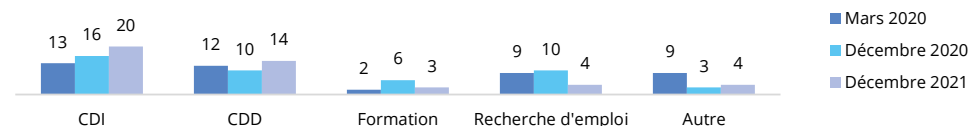

 **Lieu de travail**

Charente-Maritime : 0 (0 %)
Nouvelle-Aquitaine (hors 17) : 1 (3 %)
Autres régions : 22 (65 %)
Étranger : 11 (32 %)
NR : 0

 **Quotité travaillée**

Temps plein : 28 (82 %)
Temps partiel : 6 (18 %)
...choisi : 3
...imposé : 3
NR : 0

 **Salaire**

Salaire médian : 1757 €
Salaire min. : 700 €
Salaire max. : 3600 €
Nombre concerné : 26

Évolution de la situation après obtention du diplôme

Évolution de la catégorie socioprofessionnelle

Satisfaction de l'emploi à 30 mois